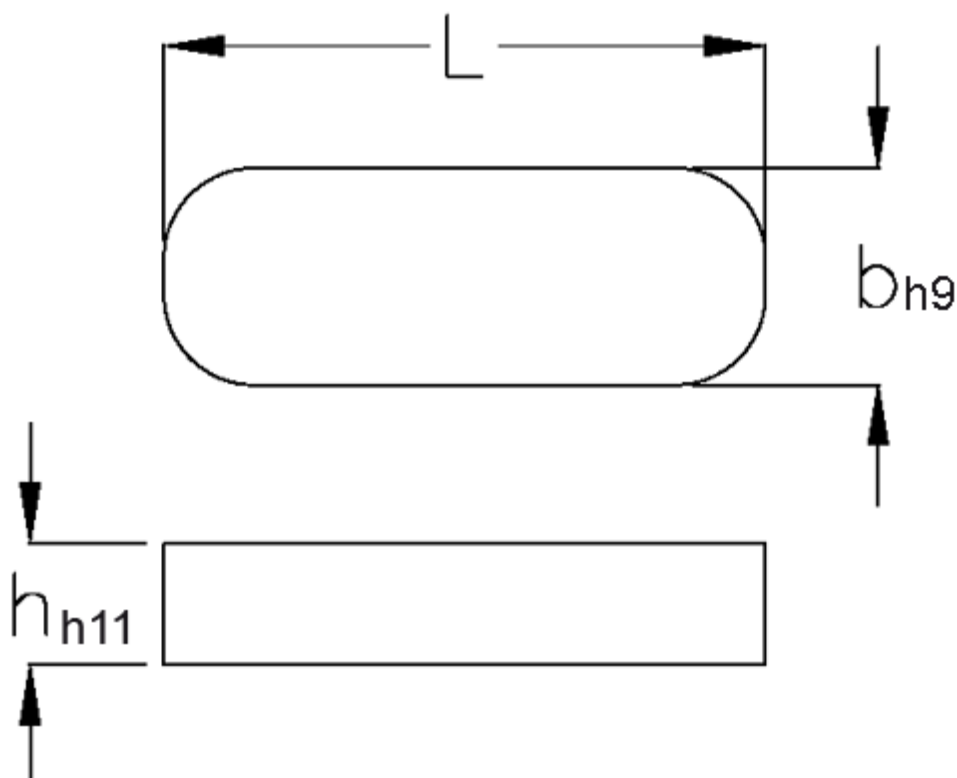

Varenummer: 09056675

Beskrivelse: KLEE Pasfedre A 6x6x75 DIN 6885

## Mål

b	= 6
h	= 6
L	= 75.0
Tolerance b	= 0.030
Tolerance h	= 0.075
Tolerance L	= -0,3